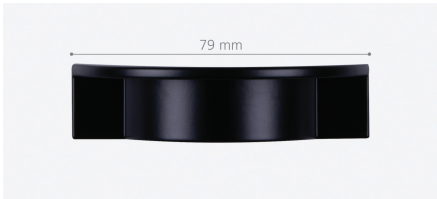

Polished Chrome	\$10.00
-----------------	---------

Order Nr. 60095

Matte Black	\$10.00
-------------	---------

Order Nr. 60096

Matte Gold	\$11.00
------------	---------

Order Nr. 60097

Schwinn Series 34026