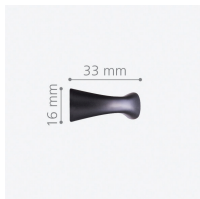

Schwinn Item 34094/160 Pull

177 x 16 x 33 mm

C/C 160 mm; M4 Thread

Polished Aluminum $20.00

Order Nr. 60141

Matte Black $20.00

Order Nr. 60142

Satin Nickel $20.00

Order Nr. 60143