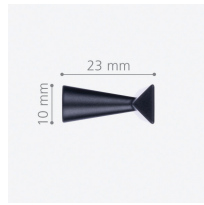

Schwinn Item 2Z348/96 Pull

128 x 12 x 25 mm

C/C 96 mm; M4 Thread

Polished Chrome	\$13.00
-----------------	---------

Order Nr. 60021

Matte Black	\$13.00
-------------	---------

Order Nr. 60022

Matte Gold	\$15.00
------------	---------