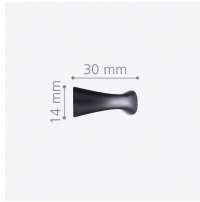

Schwinn Item 34094/96 Pull

111 x 14 x 30 mm

C/C 96 mm; M4 Thread

Polished Aluminum $18.00

Order Nr. 60138

Matte Black $18.00

Order Nr. 60139

Satin Nickel $18.00

Order Nr. 60140