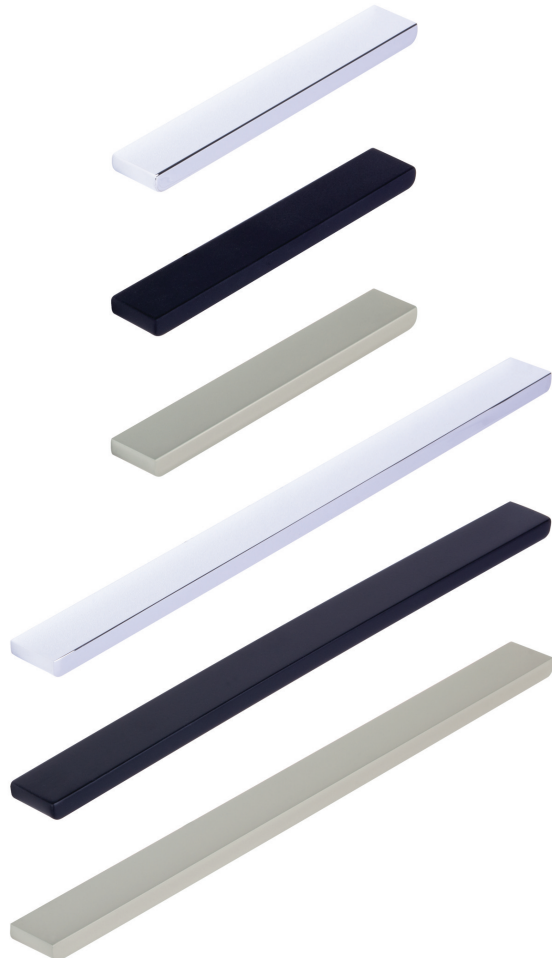

Schwinn Item 2Z160/256 Pull

264 x 8 x 20 mm

C/C 256 mm; M4 Thread

Polished Chrome	$24.00

Order Nr. 60129

Matte Black	$24.00

Order Nr. 60130

Satin Nickel	$24.00

Order Nr. 60131