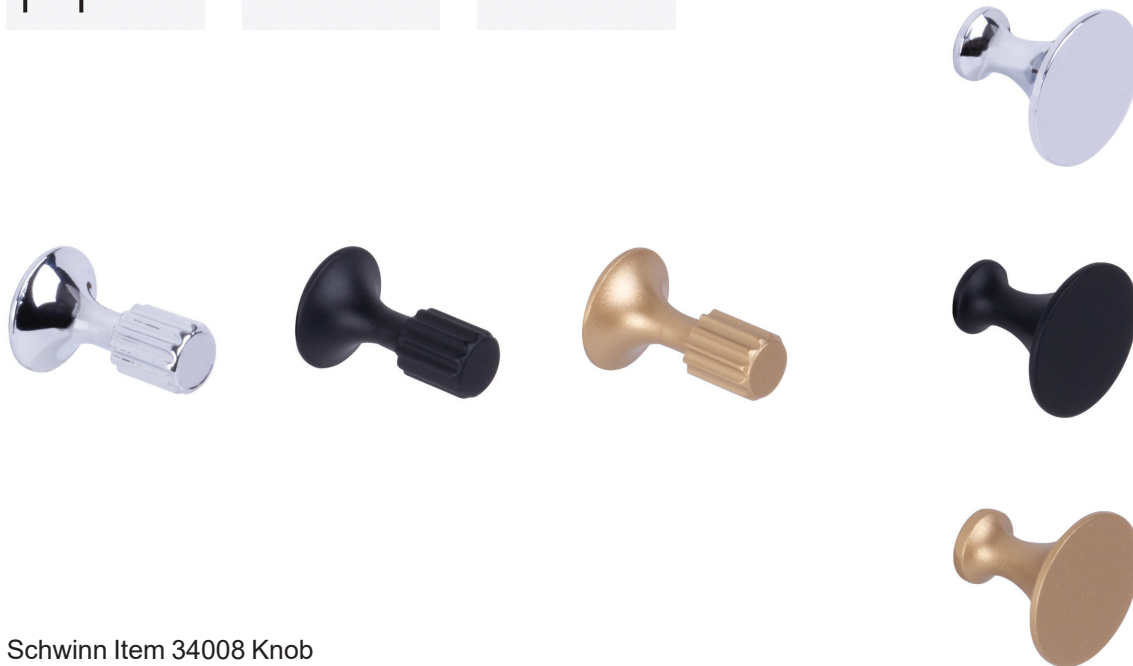

Material: Steel

Environmental Information:

- Fully Recyclable
- Meets RoHS Standards

ADA Compliant: No

20 x 29 mm

C/C 0 mm; M4 Thread

Polished Chrome	\$18.00
-----------------	---------

Order Nr. 60030	
-----------------	--

Matte Black	\$18.00
-------------	---------

Order Nr. 60031	
-----------------	--

Matte Gold	\$19.00
------------	---------

Order Nr. 60032	
-----------------	--

Schwinn Item 34008 Knob

Design: Paul McCobb