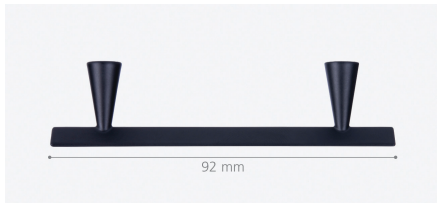

Schwinn Item 2Z348/96 Pull

128 x 12 x 25 mm

C/C 96 mm; M4 Thread

Polished Chrome	\$13.00
-----------------	---------

Order Nr. 60021

Matte Black	\$13.00
-------------	---------

Order Nr. 60022

Matte Gold	\$15.00
------------	---------