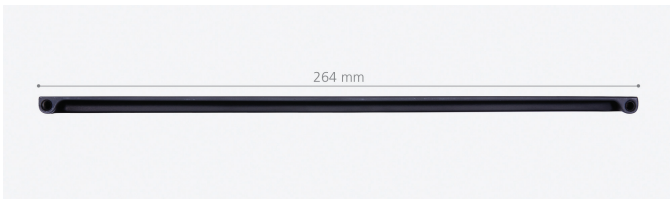

Schwinn Item 2Z160/256 Pull

264 x 8 x 20 mm

C/C 256 mm; M4 Thread

Polished Chrome	$24.00

Order Nr. 60129

Matte Black	$24.00

Order Nr. 60130

Satin Nickel	$24.00

Order Nr. 60131