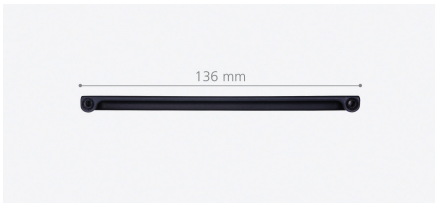

Polished Chrome	\$18.00
-----------------	---------

Order Nr. 60126

Matte Black	\$18.00
-------------	---------

Order Nr. 60127

Satin Nickel	\$18.00
--------------	---------

Order Nr. 60128

Schwinn Item 2Z160/256 Pull